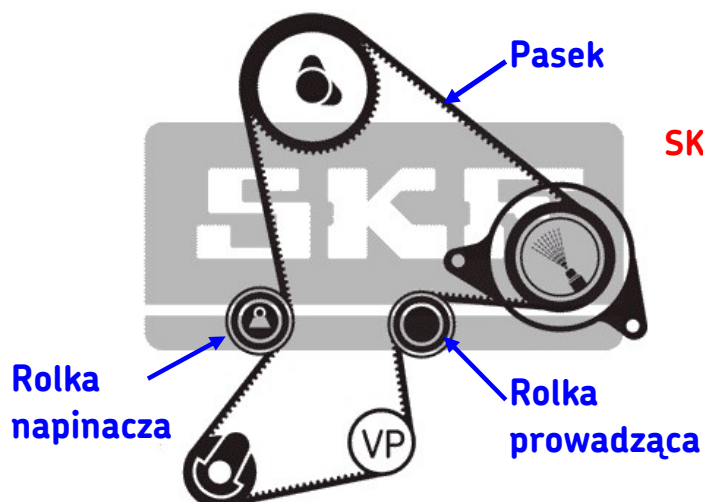

VKMA-S 06213 & VKMA 06214

Biuletyn Techniczny nr 4 - Silnik

INFORMACJE O ZAWARTOŚCI ZESTAWU

Producent samochodu	Model	Silnik
RENAULT	ESPACE I, ESPACE II, MASTER I, TRAFIC I, R18, R20, R21, R25, R30, FUEGO	2.1 TD, 2.1 D

INFORMACJE O ZAWARTOŚCI ZESTAWU

VKMA 06214 = 77 01 468 162 = 1 pasek + 1 rolka napinacza

VKMA 06213 = VKMA 06214 + 1 rolka prowadząca

SKF ma w ofercie dwa zestawy naprawcze:

- VKMA 06214 = Zawartość identyczna jak w Renault
- VKMA-S 06213 = VKMA 06214 + dodatkowa rolka prowadząca umożliwiająca kompletne i profesjonalne wykonanie usługi!

Zestaw	Zawartość	Liczba elementów
77 01 468 162	1 pasek + 1 napinacz	2
VKMA 06214	1 pasek + 1 napinacz	2
VKMA-S 06213	1 pasek + 1 napinacz + 1 rolka prowadząca	3

Install Confidence

www.vsm.skf.com